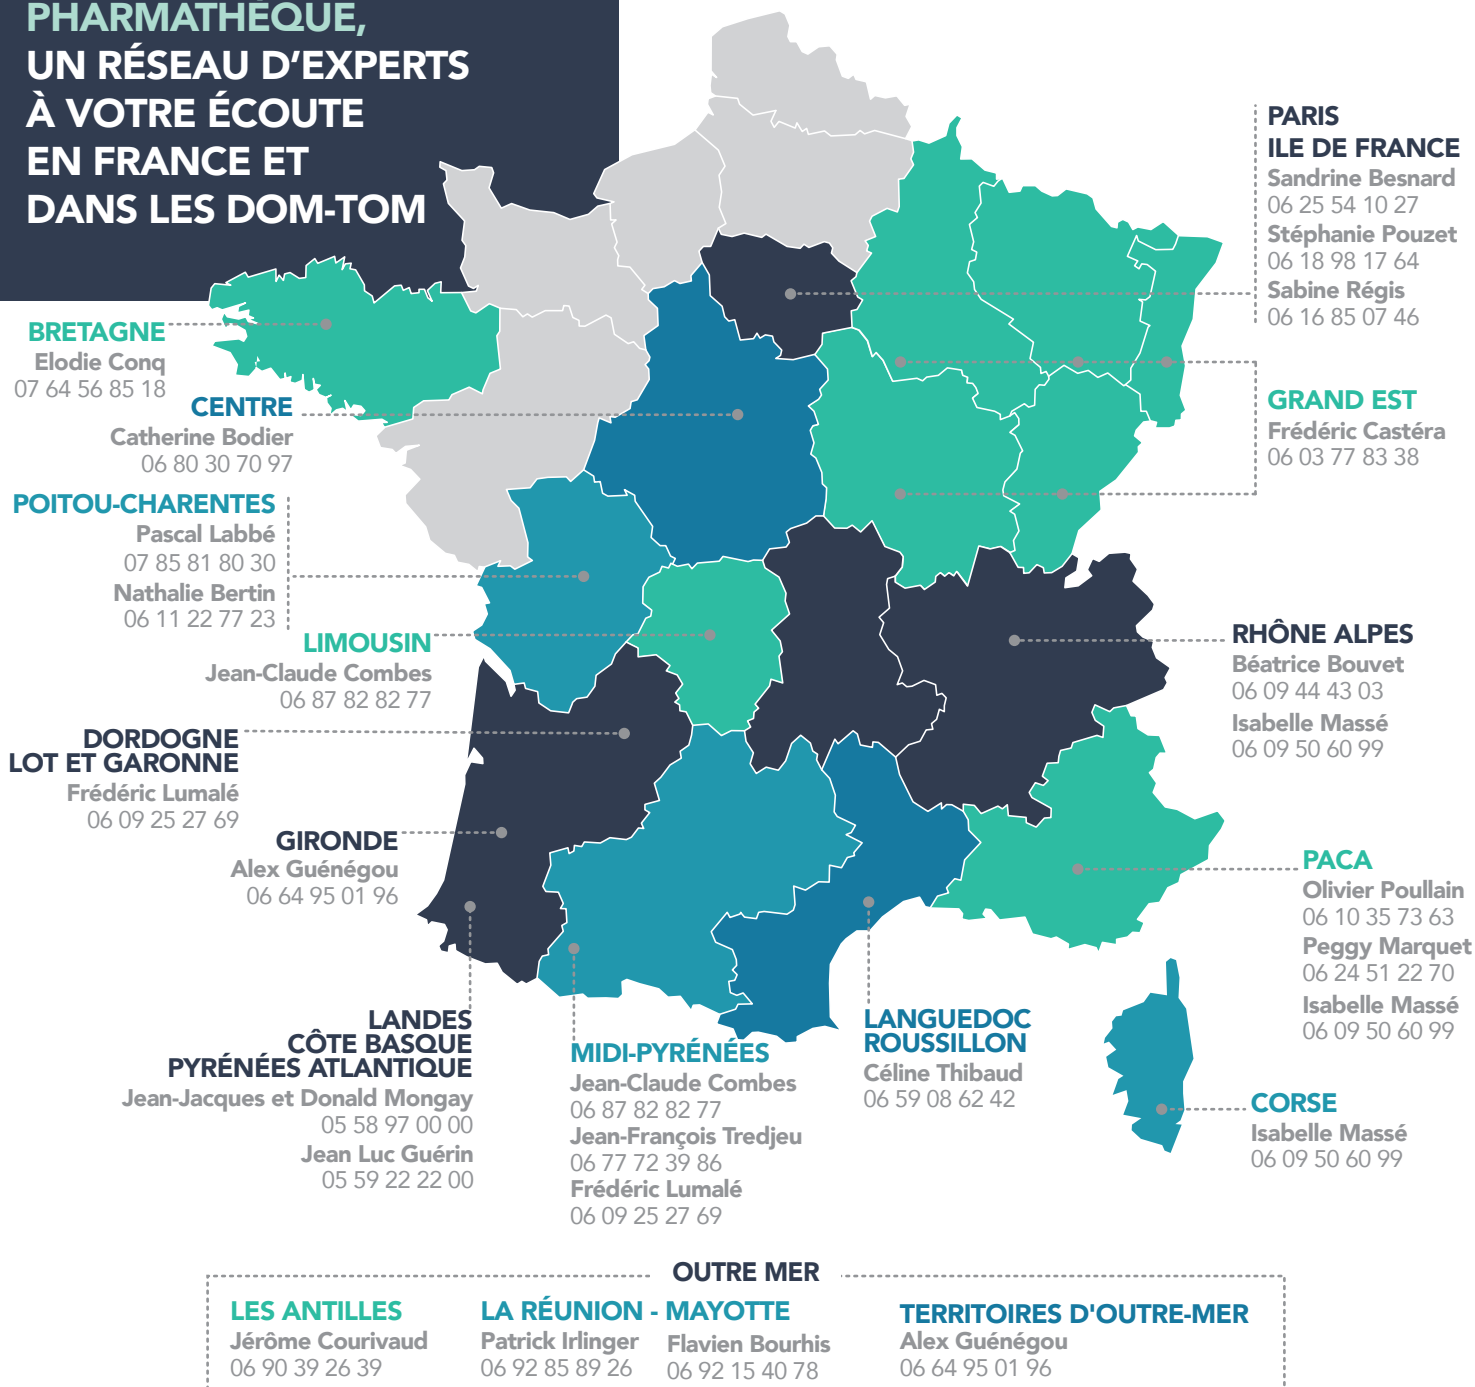

# PHARMATHEQUE

Leader national dans la transaction de pharmacies  
Réseau d'experts

**PHARMATHÈQUE,  
UN RÉSEAU D'EXPERTS  
À VOTRE ÉCOUTE  
EN FRANCE ET  
DANS LES DOM-TOM**

## EN 2019

- **PREMIER** RÉSEAU INDÉPENDANT  
DANS LA TRANSACTION  
DE PHARMACIES.
- **ACCOMPAGNEMENT DE  
130 PHARMACIENS**  
DANS LEUR INSTALLATION
- **EN 30 ANS, PLUS DE  
2 500 PHARMACIENS** INSTALLÉS