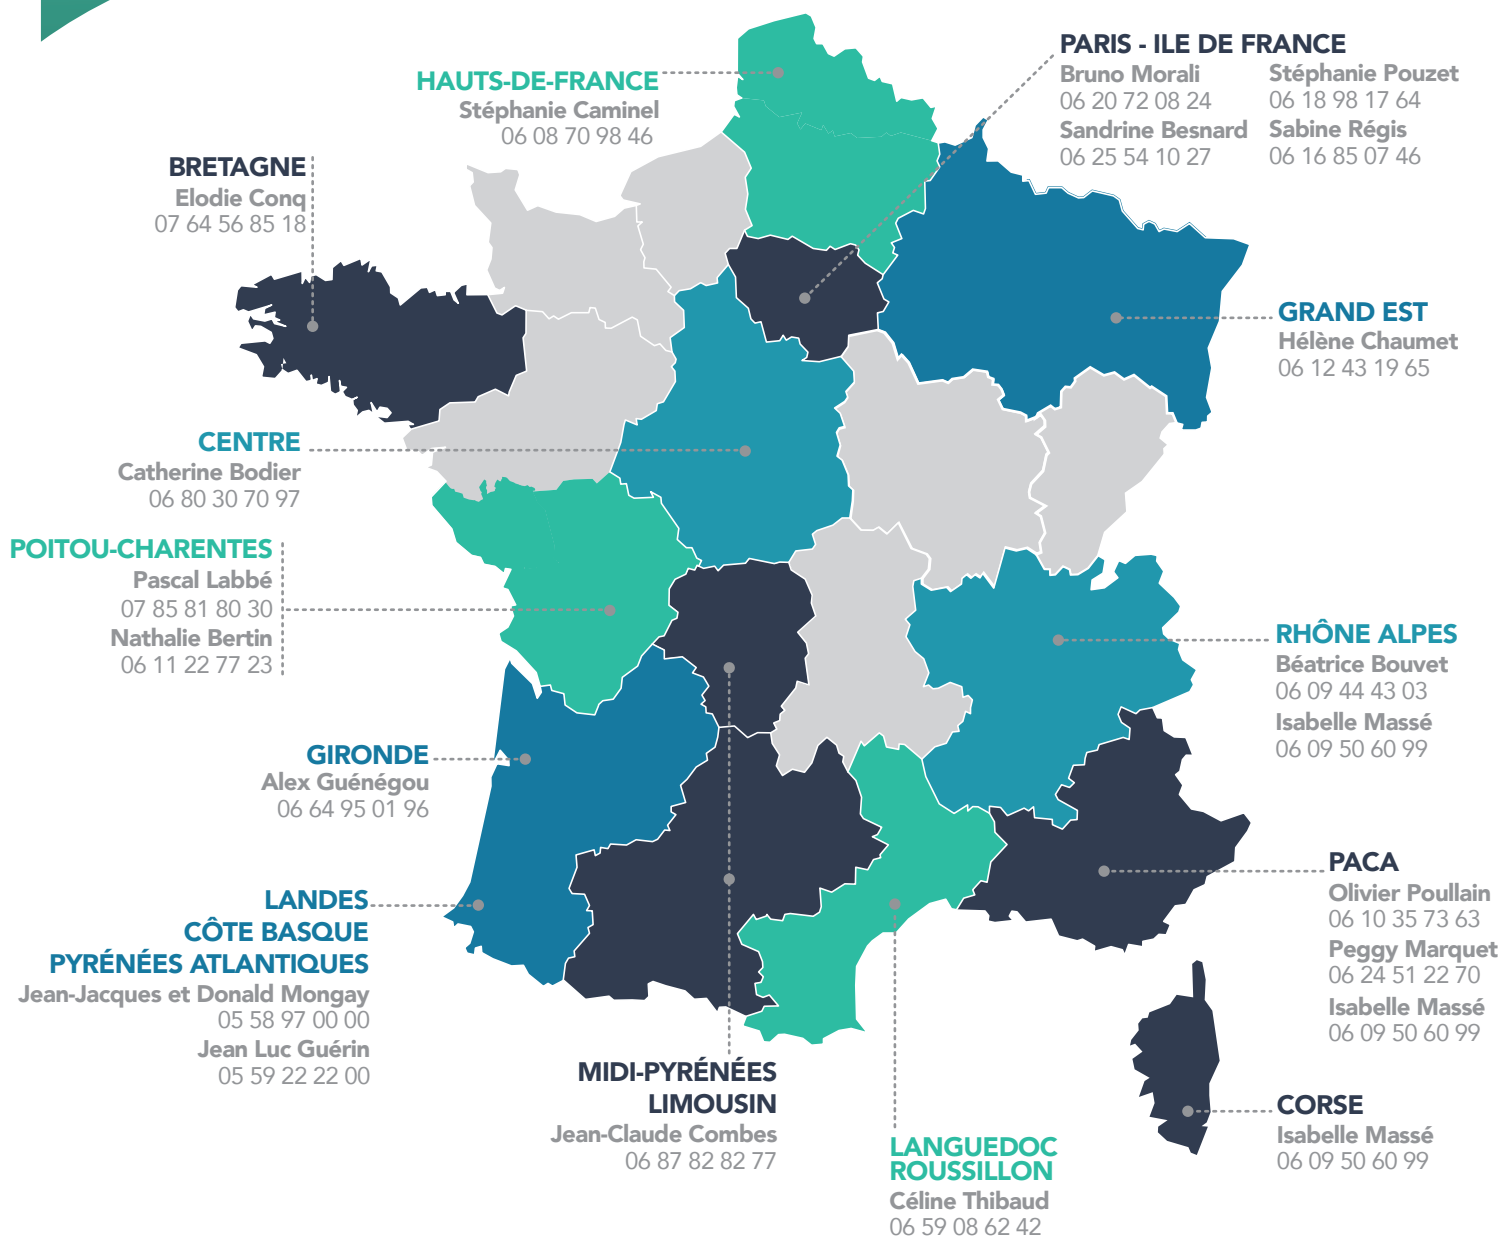

PHARMATHEQUE

Leader national dans la transaction de pharmacies
Réseau d'experts

PHARMATHÈQUE, UN RÉSEAU D'EXPERTS À VOTRE ÉCOUTE EN FRANCE ET DANS LES DOM-TOM

OUTRE MER

ANTILLES - GUYANE

Xavier Guilhaume
06 94 20 05 00