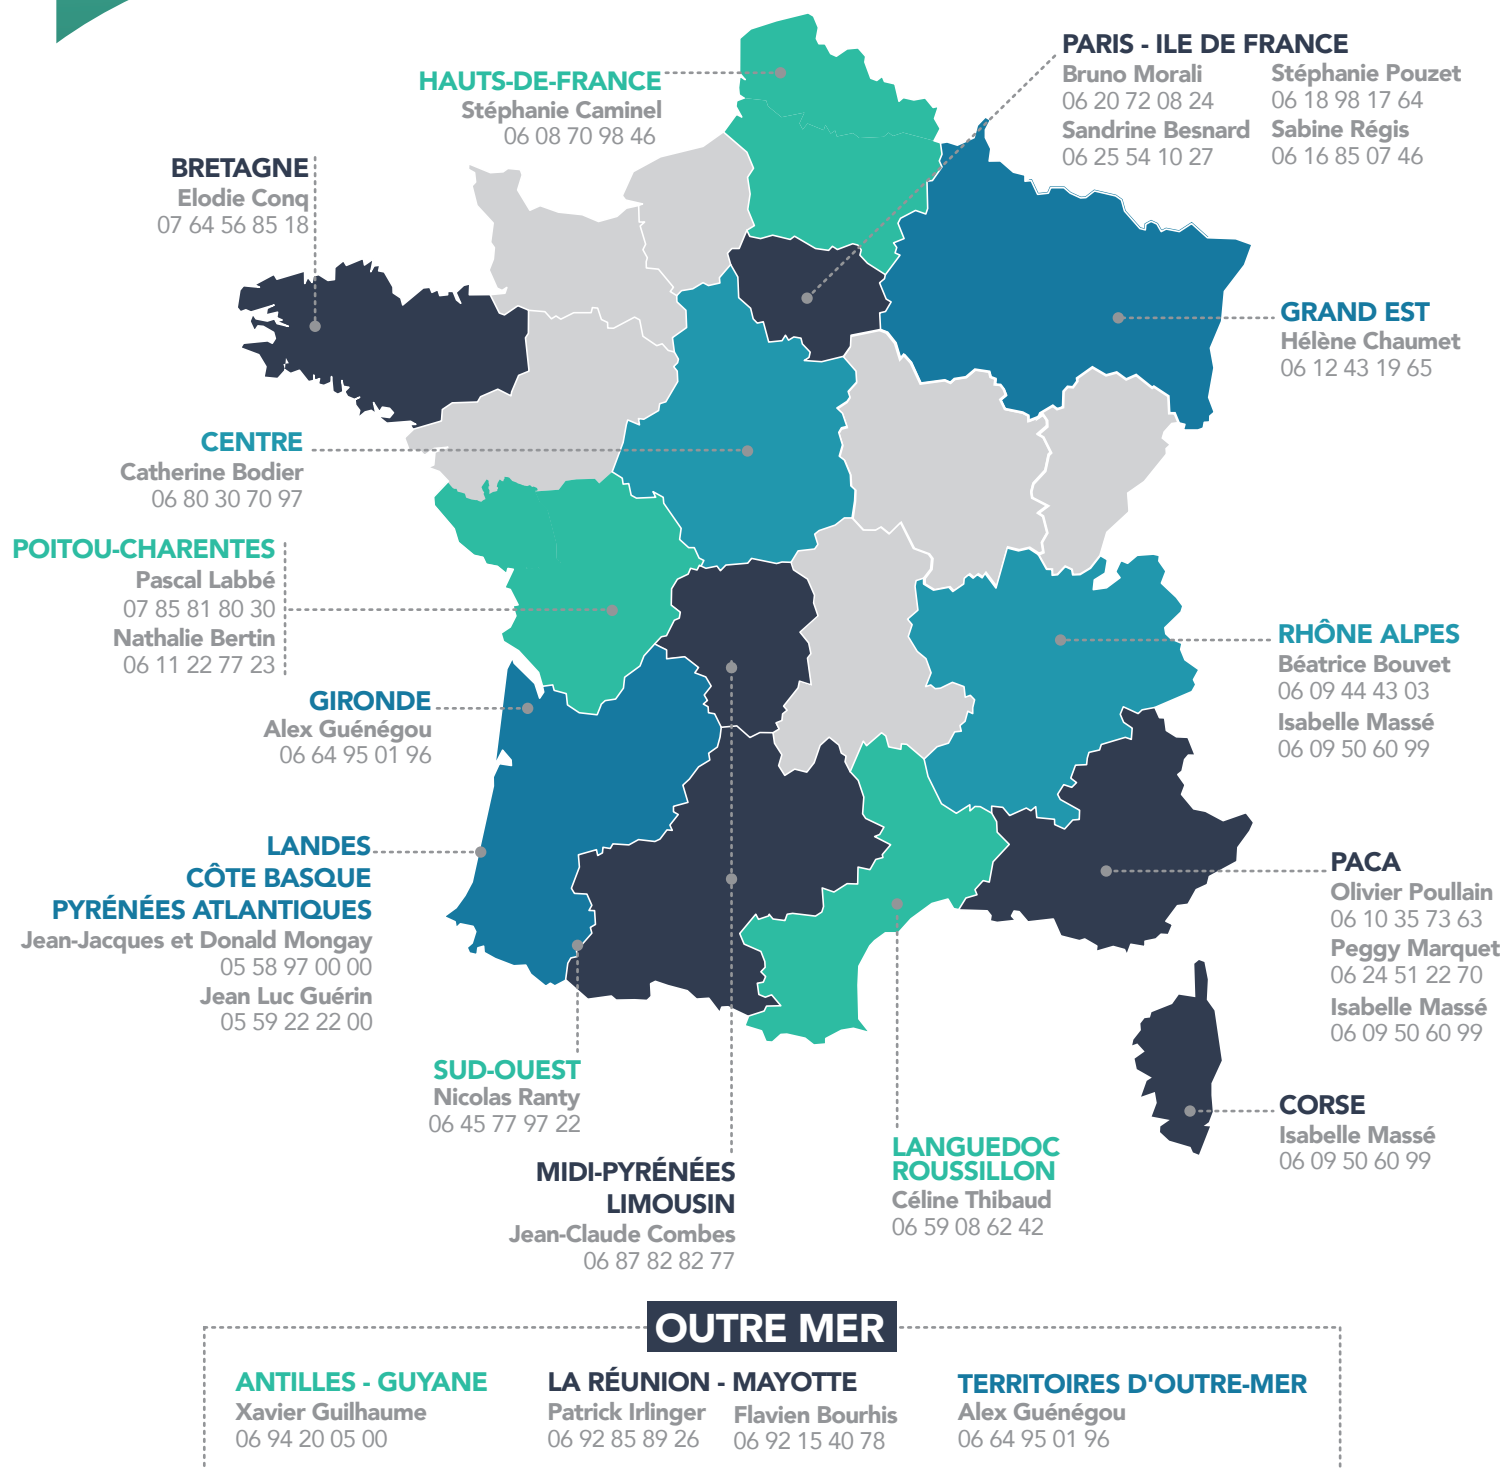

PHARMATHEQUE

Leader national dans la transaction de pharmacies
Réseau d'experts

PHARMATHÈQUE, UN RÉSEAU D'EXPERTS À VOTRE ÉCOUTE EN FRANCE ET DANS LES DOM-TOM

✉ Immeuble Bigarrena 6, Rue de Marouette
64100 BAYONNE
@ contact@pharmatheque.com
☎ Tél : 05 59 22 22 00